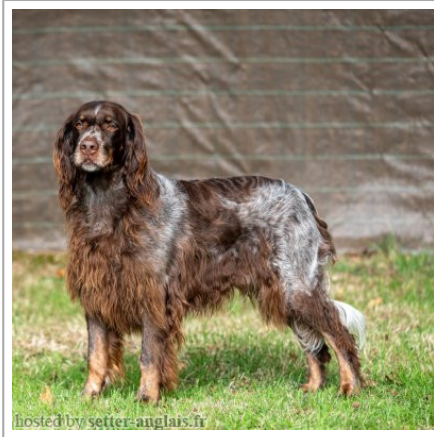

NOUSSOIRE DU BOIS D'AMBOURIANE

2017-05-30 (F) LOF 7EPPI4492/1067
 Dyspl. : B
[fiche affixe](#)

hosted by setter-anglais.fr

<p>Père EKTHOR DE L'ENCLOS DU KENT (M) LOF 3381 (TAN)</p> 	<p>PHALCO 1999-12-08 (M) LOF 2569</p> 	<p>IVOIRE DE LA VALLEE BROUTIN (M) LOF 1968/400</p>	<p>FAX DE LA VALLEE BROUTIN 1990-05-17 (M) LOF 1758/331 (CH A, CH CS)</p> 
	<p>ULCIE (F) LOF 2881/712 (CH CS)</p> 	<p>JIRELLA (F) LOF 2147</p>	<p>DEMPSEY DE LA VALLEE BROUTIN (F) LOF 1575/399 (CH A, CH CS)</p>
		<p>PYRHAM DU MOULIN MAILLARD 1999-06-03 (M) LOF 2513 (TAN)</p>	<p>CESAR DU RIDEAU DE LA LOUVE (M) LOF 1405/251 (TR, CH A, CH CS)</p> 
		<p>PRALINE DE LA VALLEE BROUTIN (F) LOF 2535/693</p>	<p>GALIA DE LA REMISE DES GRES (F) LOF 1958</p>
			<p>MAJOR DES TERRES DE PITANCE (M) LOF 2286/422 (TR)</p>
			<p>HEIDI (F) LOF 1897/482</p>
			<p>FAX DE LA VALLEE BROUTIN 1990-05-17 (M) LOF 1758/331 (CH A, CH CS)</p> 
			<p>LOVA DE LA VALLEE BROUTIN 1995-04-27 (F) LOF 2180/560 (TR, CH CS)</p>