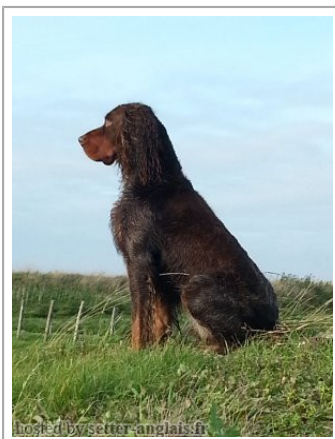

EMIR DU MARAIS DE LA MALVOISINE

2009-04-01 (M) LOF 3363

[fiche affixe](#)

Père ARAMIS DES MARAIS DE SAINT HILAIRE 2005-01-23 (M) LOF 2996 (CH P)	PANDORE DE LA VALLEE BROUTIN 1999-05-12 (M) LOF 2531	FAX DE LA VALLEE BROUTIN 1990-05-17 (M) LOF 1758/331 (CH A, CH CS)	STAR DE LA VALLEE BROUTIN (M) LOF 887/139	
	ROXANE DES TERRES DE PITANCE (F) LOF 2644/656 (TR, CH CS)	LOVA DE LA VALLEE BROUTIN 1995-04-27 (F) LOF 2180/560 (TR, CH CS)	IROO DU PRÉ DES AULNAIS (M) LOF 1998/377 (TR, CH CS) DEMPSEY DE LA VALLEE BROUTIN (F) LOF 1575/399 (CH A, CH CS)	IROO DU PRÉ DES AULNAIS (M) LOF 1998/377 (TR, CH CS) HAVANE DE LA VALLEE BROUTIN (F) LOF 1964/474 (TAN) MILORD DU PRÉ DES AULNAIS 1996-01-07 (M) LOF 2256/421 (TAN) FARAH (F) LOF 1710/432 (TR, CH CS)
Mère SANA DU MARAIS DE LA MALVOISINE 2001-11-26 (F) LOF 2743/675 (TRIALER - BICP2 - RAE)	GITAN (M) LOF 1825/366	CANDY DU BOIS BRUYANT (M) LOF 1427/264	SEROCK DU BOIS BRUYANT (M) LOF 921/146 TANNE DE LA VALLEE BROUTIN (F) LOF 995/313	
	NOEE (F) LOF 2371/594 (TRIALER - EXC NE)	IROO DU PRÉ DES AULNAIS (M) LOF 1998/377 (TR, CH CS)	BLITZ (F) LOF 1284/365	PACHA DE LA VALLEE BROUTIN (M) LOF 690/107 (TR, CH CS) SALLY DE LA VALLEE BROUTIN (F) LOF 892/184 CESAR DU RIDEAU DE LA LOUVE (M) LOF 1405/251 (TR, CH A, CH CS) EXEL DU PRÉ DES AULNAIS (F) LOF 1619/426 (TR) ECHO DE LA VALLEE BROUTIN 1989-06-01 (M) LOF 1677/307 (TR, CH CS) FUTEE DE LA VALLEE BROUTIN (F) LOF 1753/451 (TAN)
		IRIS (F) LOF 2031/5471		

Eleveur : BRUTELLE William / Propriétaire : BRENET Thierry

Tatouage : 2GHG641

Estimation des points au pédigrée : 26