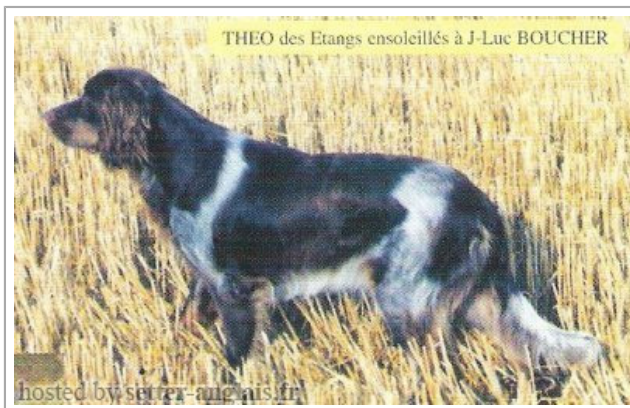

THEO DES ETANGS ENSOLEILLES

(M) LOF 2759/501
 Titres : TR, CH CS / Dyspl. : A
[fiche affixe](#)

Père <u>PYRHAM DU MOULIN MAILLARD</u> 1999-06-03 (M) LOF 2513 (TAN)	<u>MAJOR DES TERRES DE PITANCE</u> (M) LOF 2286/422 (TR)	<u>CHANG DU PRÉ DES AULNAIS</u> (M) LOF 1418/257 (TR)	 <u>PACHA DE LA VALLEE BROUTIN</u> (M) LOF 690/107 (TR, CH CS)	
		<u>FARAH</u> (F) LOF 1710/432 (TR, CH CS)	 <u>CESAR DU RIDEAU DE LA LOUVE</u> (M) LOF 1405/251 (TR, CH A, CH CS)	
	<u>HEIDI</u> (F) LOF 1897/482	<u>UNIK</u> (M) LOF 1050/169	<u>BALKA DE LA VACQUERIE</u> (F) LOF 1254/00336	<u>OUF</u> (M) LOF 603/88 <u>ODRA DU LICORNET</u> (F) LOF
		<u>FLYCIA</u> (F) LOF 1717/436	 <u>CESAR DU RIDEAU DE LA LOUVE</u> (M) LOF 1405/251 (TR, CH A, CH CS)	<u>BALKA DE LA VACQUERIE</u> (F) LOF 1254/00336
Mère <u>PERLE</u> 1999-03-31 (F) LOF 2509/635 (TAN)	<u>NIKY</u> (M) LOF 378/441 (TAN)	<u>IROO DU PRÉ DES AULNAIS</u> (M) LOF 1998/377 (TR, CH CS)	 <u>CESAR DU RIDEAU DE LA LOUVE</u> (M) LOF 1405/251 (TR, CH A, CH CS)	
		<u>IRIS</u> (F) LOF 2031/5471	<u>EXEL DU PRÉ DES AULNAIS</u> (F) LOF 1619/426 (TR)	
	<u>MISS</u> (F) LOF 2384	<u>IVOIRE DE LA VALLEE BROUTIN</u> (M) LOF 1968/400	 <u>FAX DE LA VALLEE BROUTIN</u> 1990-05-17 (M) LOF 1758/331 (CH A, CH CS)	
		<u>IRISH DE LA VALLÉE MEURDRIE</u> (F) LOF 1978/524	<u>DEMPEY DE LA VALLEE BROUTIN</u> (F) LOF 1575/399 (CH A, CH CS)	
			<u>ERUS DU BOIS BRUYANT</u> (M) LOF	
			<u>FANNIE DU VAL DE LUCE</u> 1990-04-19 (F) LOF 1735/443	