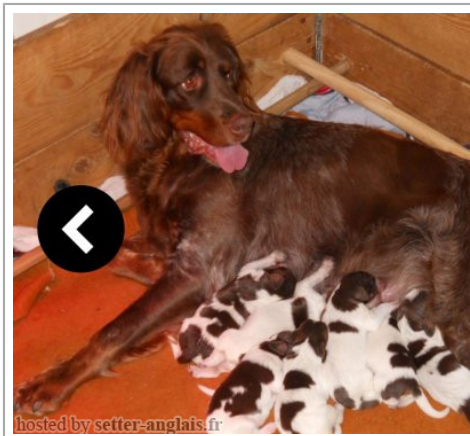

FOXIE DU BOIS DU DEFFOY

(F) LOF 744
 Dyspl. : B
[fiche affixe](#)

Père ULIS DE L'ENTRE DEUX CAPS (M) LOF 2886/581	SALTO DU BOIS DU DEFFOY (M) LOF 2681/498	MOZART DU FOND DE SAINT LAURENT 1996-01-14 (M) LOF 2234/414	IROO DU PRÉ DES AULNAIS (M) LOF 1998/377 (TR, CH CS)
	PEGGY DU MOULIN MAILLARD (F) LOF 2516/636	MUGUETTE (F) LOF 123 (TAN)	HAVANE DE LA VALLEE BROUTIN (F) LOF 1964/474 (TAN)
Mère BORODINE DU BOIS DU DEFFOY 2006-04-08 (F) LOF 3100 (TAN, Trialer P, CH CS, CH A)	PHALCO 1999-12-08 (M) LOF 2569 	MAJOR DES TERRES DE PITANCE (M) LOF 2286/422 (TR)	CHANG DU PRÉ DES AULNAIS (M) LOF 1418/257 (TR)
	IVOIRE DE LA VALLEE BROUTIN (M) LOF 1968/400	HEIDI (F) LOF 1897/482	FARAH (F) LOF 1710/432 (TR, CH CS)
	JIRELLA (F) LOF 2147		UNIK (M) LOF 1050/169 FLYCIA (F) LOF 1717/436
	SULTANE DU BOIS DU DEFFOY 2001-04-22 (F) LOF 2683 (Trialer P, CH A, CH CS) 	MOZART DU FOND DE SAINT LAURENT 1996-01-14 (M) LOF 2234/414	FAX DE LA VALLEE BROUTIN 1990-05-17 (M) LOF 1758/331 (CH A, CH CS)
	MUGUETTE (F) LOF 123 (TAN)	DEMPSEY DE LA VALLEE BROUTIN (F) LOF 1575/399 (CH A, CH CS)	
			
			CESAR DU RIDEAU DE LA LOUVE (M) LOF 1405/251 (TR, CH A, CH CS)
			GALIA DE LA REMISE DES GRES (F) LOF 1958
			IROO DU PRÉ DES AULNAIS (M) LOF 1998/377 (TR, CH CS)
			HAVANE DE LA VALLEE BROUTIN (F) LOF 1964/474 (TAN)
			inconnu
			inconnu