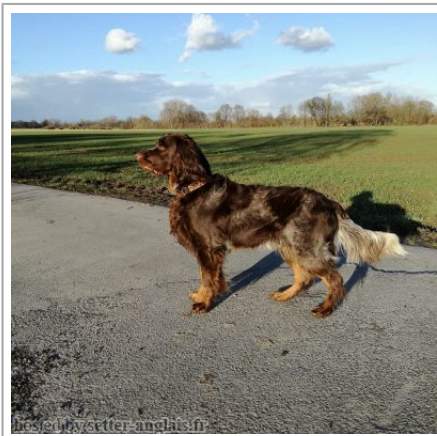

BLAISE VON DER APPELBECKE

(M) 4556
Dyspl. : B
[fiche affixe](#)

<p>Père</p> <p>VORTEX 2004-05-15 (M) LOF 2961</p>	<p>ROMEO DE LA VALLEE DE BOUCHON 2000-02-25 (M) LOF 2592/478 (TAN)</p>	<p>MILORD DU PRÉ DES AULNAIS 1996-01-07 (M) LOF 2256/421 (TAN)</p>	<p>FAX DE LA VALLEE BROUTIN 1990-05-17 (M) LOF 1758/331 (CH A, CH CS)</p>	
	<p>PANKA DE LA VALLEE DE BOUCHON 1999-01-01 (F) LOF 2505</p>	<p>IRKA 1993-09-20 (M) LOF 2228</p>	<p>EXEL DU PRÉ DES AULNAIS (F) LOF 1619/426 (TR)</p> <p>inconnu</p> <p>inconnu</p>	
<p>Mère</p> <p>ARLETTE VON DER PACKERHÖHE (F) 01-2010 (VJP, HZP, JEP)</p>	<p>UDO DE LA VALLEE DE BOUCHON (M) ÖHZB/EPP154/REG</p>	<p>IZARD 1993-07-19 (M) LOF 2044/378 (TAN)</p>	<p>CESAR DU RIDEAU DE LA LOUVE (M) LOF 1405/251 (TR, CH A, CH CS)</p>	
	<p>PIA VOM HAUSRUCK (F) ÖHZB/EPP160</p>	<p>FANNIE DU VAL DE LUCE 1990-04-19 (F) LOF 1735/443</p>	<p>GRISBY DE LA REMISE DES GRES (F) LOF 1957/473</p>	<p>VETO (M) LOF 1208/238</p>
	<p>KARA VOM HAUSRUCK (F) ÖHZB/EPP150</p>	<p>ROMEO DE LA VALLEE DE BOUCHON 2000-02-25 (M) LOF 2592/478 (TAN)</p>	<p>MILORD DU PRÉ DES AULNAIS 1996-01-07 (M) LOF 2256/421 (TAN)</p>	<p>DUNE DU VAL DE LUCE (F) LOF 1536/369</p>
	<p>PIA VOM HAUSRUCK (F) ÖHZB/EPP160</p>	<p>PEPETTE (F) LOF 02827/0681</p>	<p>IRKA 1993-09-20 (M) LOF 2228</p> <p>inconnu</p> <p>inconnu</p>	<p>JEFF DES TERRES DE PITANCE (M) LOF 2158/410 (CH A, CH CS)</p>
		<p>SAFRAN (M) VDH/VBBFL015/2002</p>	<p>NAYA 1997-05-18 (F) LOF 2373/599 (TAN Exc N.E)</p>	
		<p>JULES DU MONT D'HERBEVAL (M) LOF</p>	<p>LEILA VOM JUSTLHOF (F) ÖHZBEPPIV</p>	