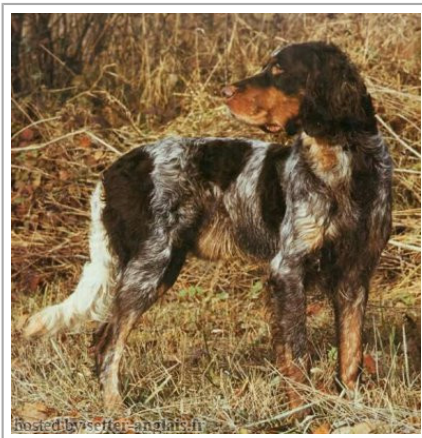

CESAR DU RIDEAU DE LA LOUVE

(M) LOF 1405/251
 Titres : TR, CH A, CH CS / Dyspl. : A
[fiche affixe](#)

Père SEROCK DU BOIS BRUYANT (M) LOF 921/146	MARKI (M) LOF 442/00061 (trialer, Ch CS)	VICK (M) LOF 341/28	inconnu
		JISKA DU VAL PICARD (F) LOF 332/47	PUCK (M) LOF 257/14 PANKA DU BOIS DES EPINETTES (F) LOF 185/9
	LADY (F) LOF 390/71	JAP DU CORPS MOULIN (M) LOF 324/36	QUID DES TYPHAS BRUNS (M) LOF 194/11 QUINETTE (F) LOF 219/13
		TATI (F) LOF 383/52	inconnu
Mère UXA DU VAL PICARD (F) LOF 1065/248	REX DE LA VALLEE D'HOMBLEUX (M) LOF 795/119	NUPSY DU CRUMESSE (M) LOF 584/103	LARRY (M) LOF 385/52 LAYONNE DU CRUMESSE (F) LOF 401/83
		ONDE DE LA VALLEE DE BREBIERE (F) LOF 645/137	MARKI (M) LOF 442/00061 (trialer, Ch CS) JUDY DU CORPS MOULIN (F) LOF 359/72
	PANKA DU VAL PICARD (F) LOF 697/157	LOOBO (M) LOF 446/46	inconnu
		JIKA DU VAL PICARD (F) LOF 331/50	PUCK (M) LOF 257/14 PANKA DU BOIS DES EPINETTES (F) LOF 185/9

CHF 91
 Tatouage : HNY533
 Estimation des points au pédigrée : 20

Taux de consanguinité (estimation) : 8.6 %

- [MARKI](#) (2 X 4) : 0.031250
- [PUCK](#) (4 X 4,6,6,6) : 0.011719
- [PANKA DU BOIS DES EPINETTES](#) (4 X 4,6,6) : 0.009766
- [JAP DU CORPS MOULIN](#) (3 X 5) : 0.008331
- [TATI](#) (3 X 5) : 0.007812
- [KOPA](#) (5,5 X 5,7,7,7,7) : 0.004883
- [DIANE DU BOIS DES HAGUETTES](#) (6,6,6 X 6,8,8,8,8,8,8,8) : 0.002930
- [QUID DES TYPHAS BRUNS](#) (4 X 6,6) : 0.002258
- [QUINETTE](#) (4 X 6,6) : 0.001953
- [GOLD](#) (6,6,7 X 6,8,8,8,8,8,8) : 0.001892
- [MIRKA DU BOIS DE ROCAGNE](#) (5 X 7,7,7,7) : 0.001068
- [KILL DU BOIS DES EPINETTES](#) (5 X 7,7,7,7) : 0.001038
- [JIKA DU BOIS DES EPINETTES](#) (5 X 5,7,7,7) : 0.000519
- [XANTHOSS DU BOIS DES EPINETTES](#) (7,7,7,8,8,8,8 X 7,8) : 0.000366
- [ALFAT](#) (7,7,7,8,8 X 7) : 0.000183
- [YOUKI](#) (7,8,8,8 X 8) : 0.000061
- [ELKA](#) (7,7,8,8 X 7) : 0.000061
- [BALTO DU BOIS DES HAGUETTES](#) (7,7,7,8 X 7) : 0.000061