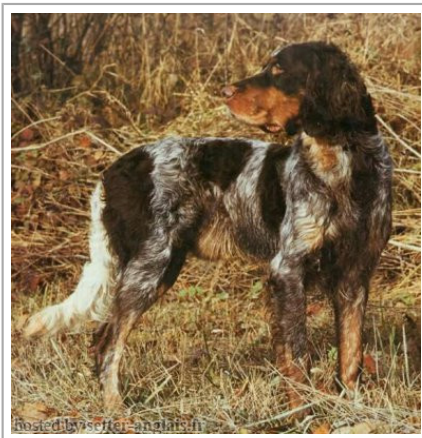

CESAR DU RIDEAU DE LA LOUVE

(M) LOF 1405/251
 Titres : TR, CH A, CH CS / Dyspl. : A
[fiche affixe](#)

Père SEROCK DU BOIS BRUYANT (M) LOF 921/146	MARKI (M) LOF 442/00061 (trialer, Ch CS)	VICK (M) LOF 341/28	inconnu
		JISKA DU VAL PICARD (F) LOF 332/47	PUCK (M) LOF 257/14 PANKA DU BOIS DES EPINETTES (F) LOF 185/9
	LADY (F) LOF 390/71	JAP DU CORPS MOULIN (M) LOF 324/36	QUID DES TYPHAS BRUNS (M) LOF 194/11 QUINETTE (F) LOF 219/13
		TATI (F) LOF 383/52	inconnu
Mère UXA DU VAL PICARD (F) LOF 1065/248	REX DE LA VALLEE D'HOMBLEUX (M) LOF 795/119	NUPSY DU CRUMESSE (M) LOF 584/103	LARRY (M) LOF 385/52 LAYONNE DU CRUMESSE (F) LOF 401/83
		ONDE DE LA VALLEE DE BREBIERE (F) LOF 645/137	MARKI (M) LOF 442/00061 (trialer, Ch CS) JUDY DU CORPS MOULIN (F) LOF 359/72
	PANKA DU VAL PICARD (F) LOF 697/157	LOOBO (M) LOF 446/46	inconnu
		JIKA DU VAL PICARD (F) LOF 331/50	inconnu
			PUCK (M) LOF 257/14 PANKA DU BOIS DES EPINETTES (F) LOF 185/9

CHF 91
 Tatouage : HNY533
 Estimation des points au pédigrée : 20

Taux de consanguinité (estimation) : 8.6 %

- MARKI** (2 X 4) : 0.031250
- PUCK** (4 X 4,6,6,6) : 0.011719
- PANKA DU BOIS DES EPINETTES** (4 X 4,6,6) : 0.009766
- JAP DU CORPS MOULIN** (3 X 5) : 0.008331
- TATI** (3 X 5) : 0.007812
- KOPA** (5,5 X 5,7,7,7,7) : 0.004883
- DIANE DU BOIS DES HAGUETTES** (6,6,6 X 6,8,8,8,8,8,8,8) : 0.002930
- QUID DES TYPHAS BRUNS** (4 X 6,6) : 0.002258
- QUINETTE** (4 X 6,6) : 0.001953
- GOLD** (6,6,7 X 6,8,8,8,8,8,8,8) : 0.001892
- MIRKA DU BOIS DE ROCAGNE** (5 X 7,7,7,7) : 0.001068
- KILL DU BOIS DES EPINETTES** (5 X 7,7,7,7) : 0.001038
- JIKA DU BOIS DES EPINETTES** (5 X 5,7,7,7) : 0.000519
- XANTHOSS DU BOIS DES EPINETTES** (7,7,7,8,8,8,8 X 7,8) : 0.000366
- ALFAT** (7,7,7,8,8 X 7) : 0.000183
- YOUKI** (7,8,8,8 X 8) : 0.000061
- ELKA** (7,7,8,8 X 7) : 0.000061
- BALTO DU BOIS DES HAGUETTES** (7,7,7,8 X 7) : 0.000061